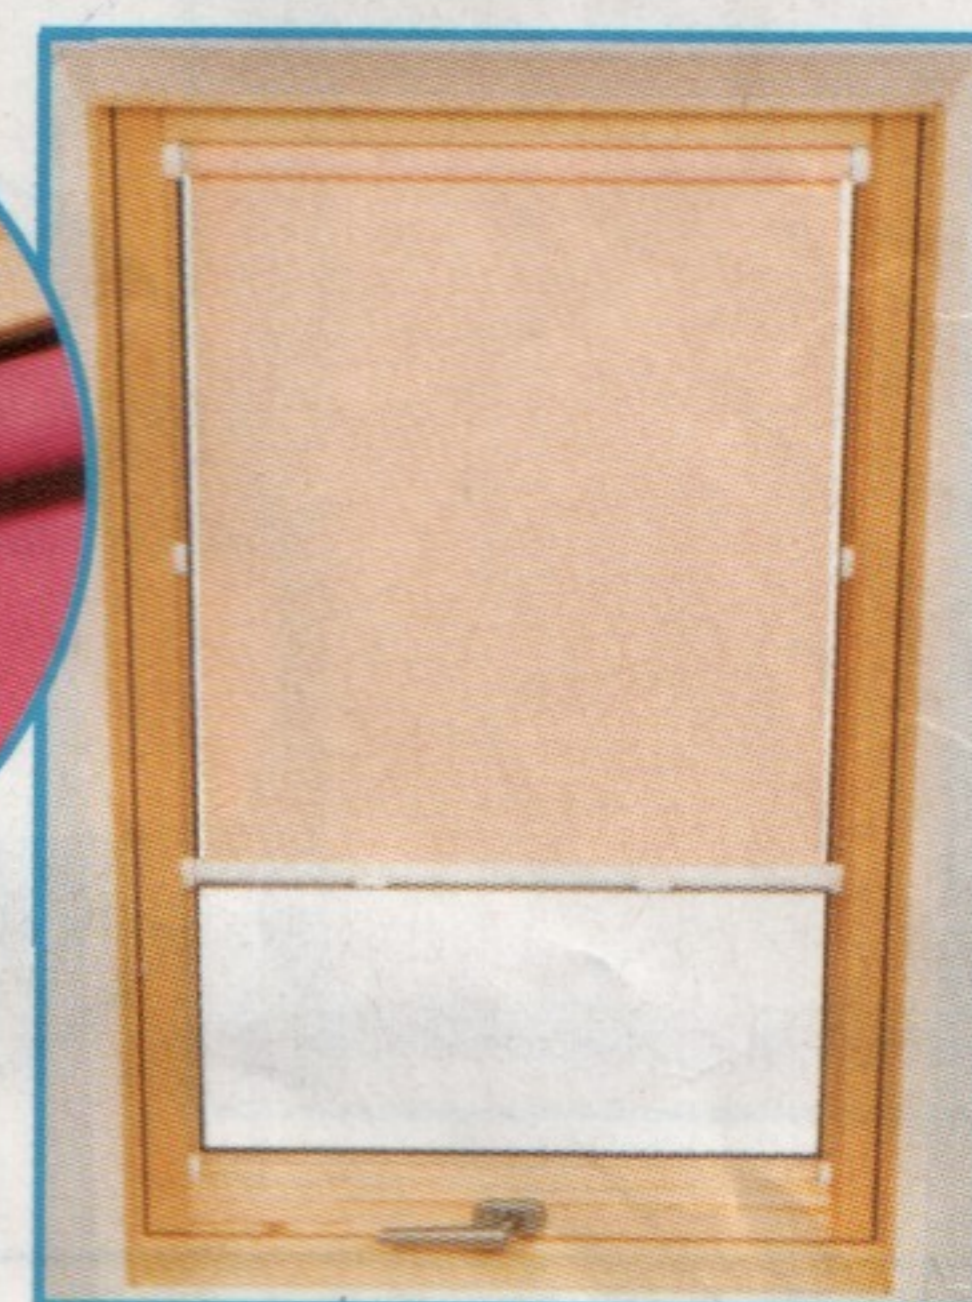

Předokenní roletka určena pro montáž na rámy plastových nebo dřevěných euro oken. Je ovládaná řetízkem, má hliníkový kryt návinu a vodící lišty.

Max. šířka - 180cm, výška - 220cm

ONYX PVC a midi

Předokenní roletky určené pro montáž na rámy plastových nebo dřevěných euro oken. Je ovládaná řetízkem, má plastový kryt návinu a vodící lišty. ONYX midi má menší box a nabízí se pouze v bílé barvě. U ONYX PVC je bílá barva rozšířena o imitaci dřeva.

ONYX PVC: max. šířka - 150cm, výška - 220cm

ONYX midi: max. šířka - 130cm, výška - 160cm

ELASTICA

Tento typ roletek je určen pro montáž do střešních plastových i dřevěných euro oken mezi špalety. Je ovládaná samonavíjecí pružinou. ELASTICA nemá vodící lišty, ELASTICA midi nemá ani hliníkový kryt návinu.

Max. šířka - 140cm, výška - 160cm

ELASTICA midi

MODUS

Předokenní roletka určena pro montáž na rámy plastových nebo dřevěných euro oken.

Je ovládaná samonavíjecí pružinou, má hliníkový kryt návinu a vodící lišty. Lze ji stahovat všemi směry (i z dole na horu, zleva do prava a naopak).