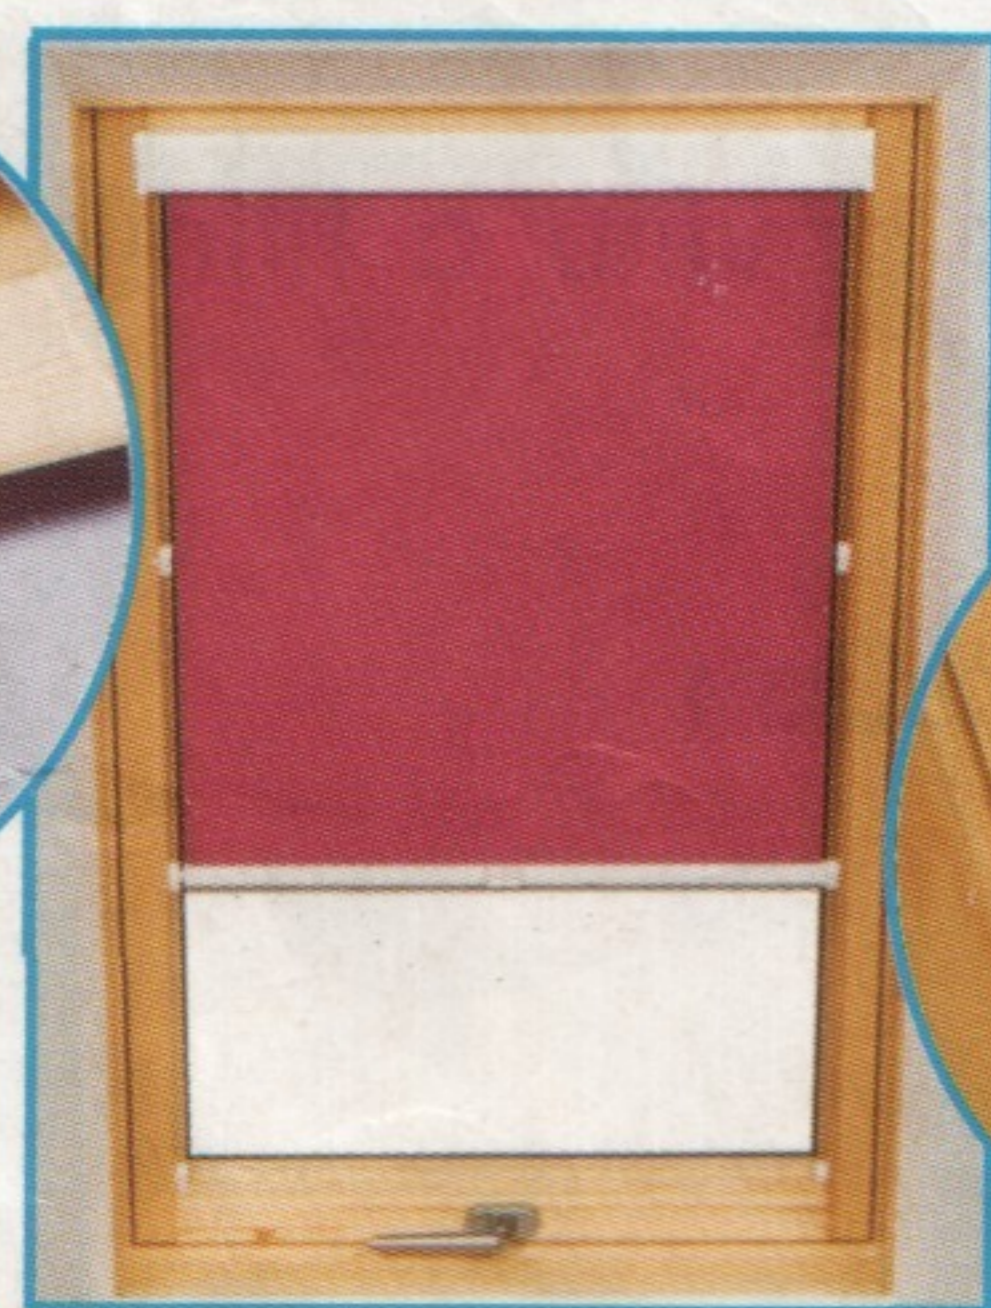

Předokenní roletka určena pro montáž na rámy plastových nebo dřevěných euro oken. Je ovládaná řetízkem, má hliníkový kryt návinu a vodící lišty.

Max. šířka - 180cm, výška - 220cm

ONYX PVC a midi

Předokenní roletky určené pro montáž na rámy plastových nebo dřevěných euro oken. Je ovládaná řetízkem, má plastový kryt návinu a vodící lišty. ONYX midi má menší box a nabízí se pouze v bílé barvě. U ONYX PVC je bílá barva rozšířena o imitaci dřeva.

ONYX PVC: max. šířka - 150cm, výška - 220cm

ONYX midi: max. šířka - 130cm, výška - 160cm

ELASTICA

Tento typ roletek je určen pro montáž do střešních plastových i dřevěných euro oken mezi špalety. Je ovládaná samonavíjecí pružinou. ELASTICA nemá vodící lišty, ELASTICA midi nemá ani hliníkový kryt návinu.

Max. šířka - 140cm, výška - 160cm

ELASTICA midi

MODUS

Předokenní roletka určena pro montáž na rámy plastových nebo dřevěných euro oken.

Je ovládaná samonavíjecí pružinou, má hliníkový kryt návinu a vodící lišty. Lze ji stahovat všemi směry (i z dole na horu, zleva do prava a naopak).