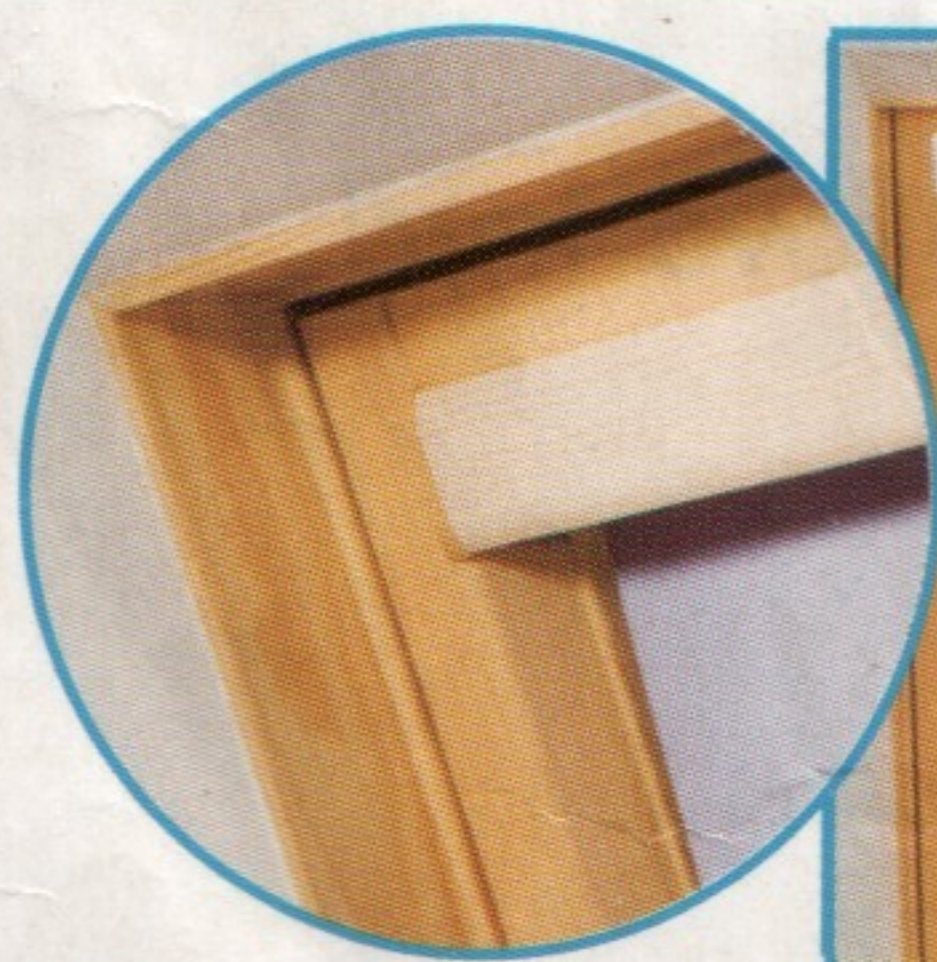

Předokenní roletka určena pro montáž na rámy plastových nebo dřevěných euro oken. Je ovládaná řetízkem, má hliníkový kryt návinu a vodící lišty.

Max. šířka - 180cm, výška - 220cm

ONYX PVC a midi

Předokenní roletky určené pro montáž na rámy plastových nebo dřevěných euro oken. Je ovládaná řetízkem, má plastový kryt návinu a vodící lišty. ONYX midi má menší box a nabízí se pouze v bílé barvě. U ONYX PVC je bílá barva rozšířena o imitaci dřeva.

ONYX PVC: max. šířka - 150cm, výška - 220cm

ONYX midi: max. šířka - 130cm, výška - 160cm

ELASTICA

Tento typ roletek je určen pro montáž do střešních plastových i dřevěných euro oken mezi špalety. Je ovládaná samonavíjecí pružinou. ELASTICA nemá vodící lišty, ELASTICA midi nemá ani hliníkový kryt návinu.

Max. šířka - 140cm, výška - 160cm

ELASTICA midi

MODUS

Předokenní roletka určena pro montáž na rámy plastových nebo dřevěných euro oken.

Je ovládaná samonavíjecí pružinou, má hliníkový kryt návinu a vodící lišty. Lze ji stahovat všemi směry (i z dole na horu, zleva do prava a naopak).