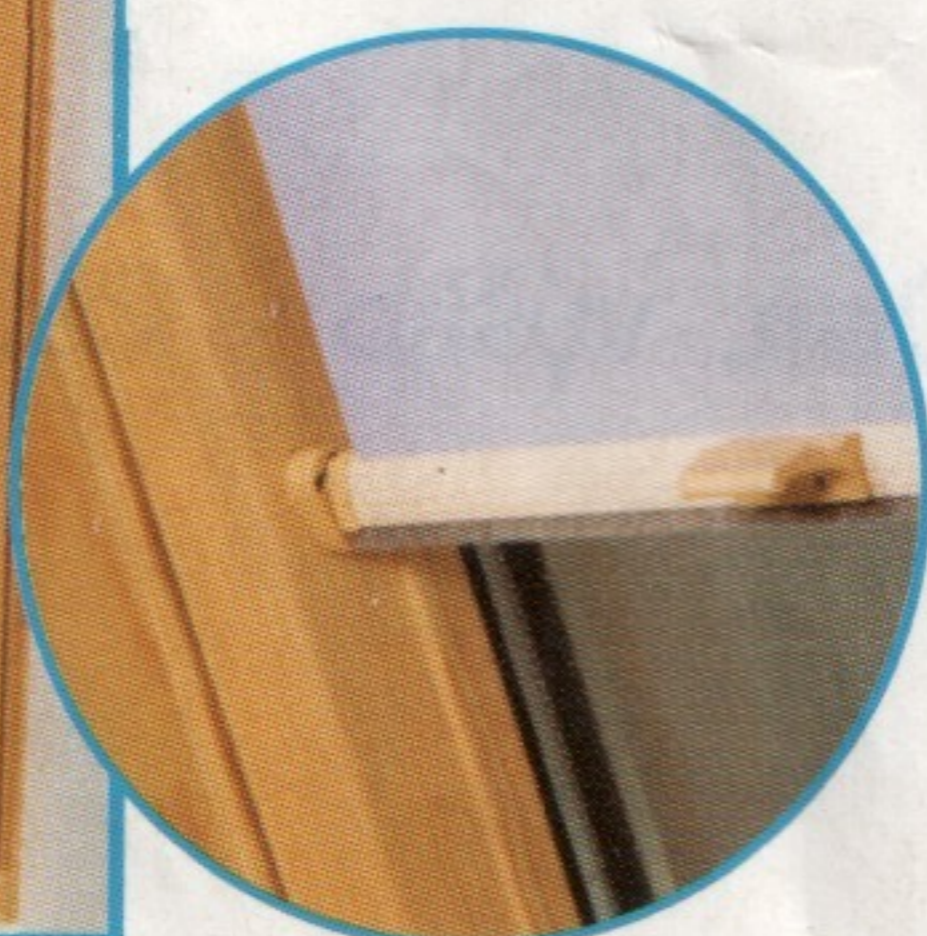

Předokenní roletka určena pro montáž na rámy plastových nebo dřevěných euro oken. Je ovládaná řetízkem, má hliníkový kryt návinu a vodící lišty.

Max. šířka - 180cm, výška - 220cm

ONYX PVC a midi

Předokenní roletky určené pro montáž na rámy plastových nebo dřevěných euro oken. Je ovládaná řetízkem, má plastový kryt návinu a vodící lišty. ONYX midi má menší box a nabízí se pouze v bílé barvě. U ONYX PVC je bílá barva rozšířena o imitaci dřeva.

ONYX PVC: max. šířka - 150cm, výška - 220cm

ONYX midi: max. šířka - 130cm, výška - 160cm

ELASTICA

Tento typ roletek je určen pro montáž do střešních plastových i dřevěných euro oken mezi špalety. Je ovládaná samonavíjecí pružinou. ELASTICA nemá vodící lišty, ELASTICA midi nemá ani hliníkový kryt návinu.

Max. šířka - 140cm, výška - 160cm

ELASTICA midi

MODUS

Předokenní roletka určena pro montáž na rámy plastových nebo dřevěných euro oken.

Je ovládaná samonavíjecí pružinou, má hliníkový kryt návinu a vodící lišty. Lze ji stahovat všemi směry (i z dole na horu, zleva do prava a naopak).

Max. šířka - 150cm, výška - 220cm

HERMES

Roletka určena k zastínění vitrín, užitkových prostor, bytových průchodů a letních balkónů, lze také použít jako předokenní roletka. Je ovládaná řetízkem, má hliníkový kryt návinu a nemá vodící ani krycí lišty.