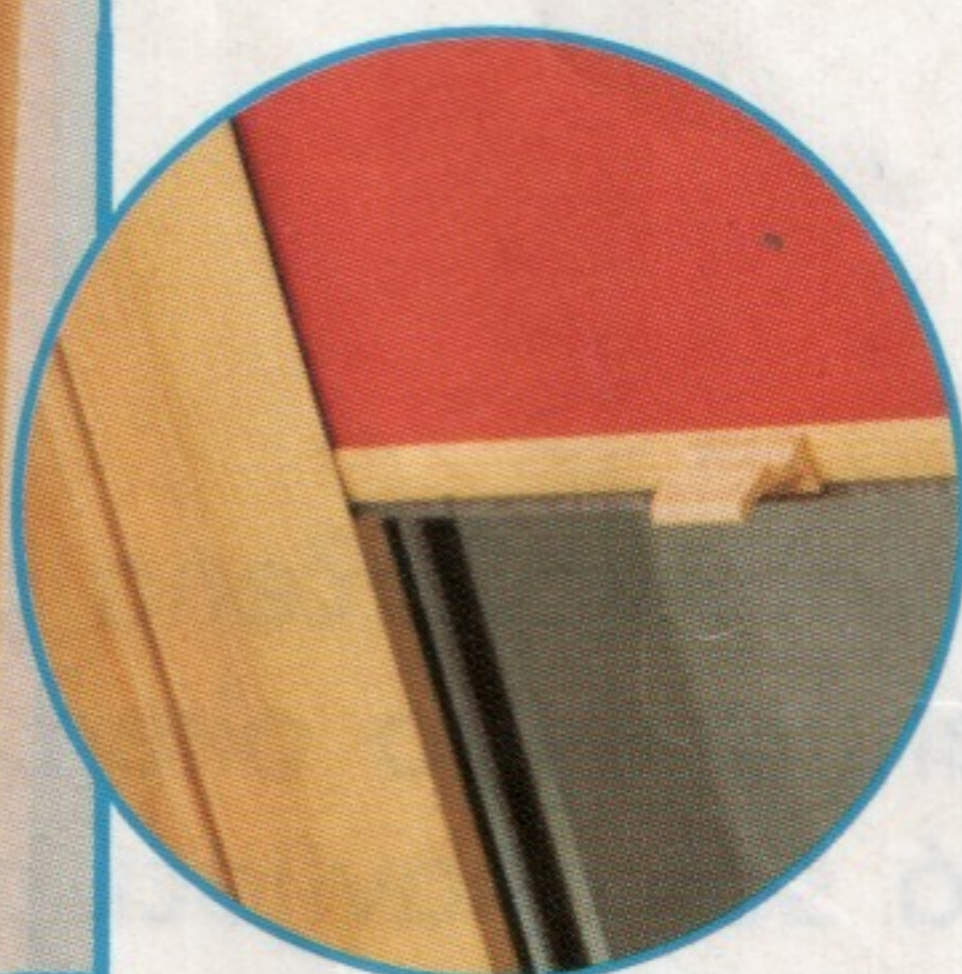

AB

ROLETKY

Textilní roletky jsou velmi vkusným a také dalším efektivním stínícím prvem, stejně jako i otázkou životního stylu. S pestrou nabídkou látek, jejich různých barevných odstínů a druhů potom textilní roletky líbivě doplňují Váš bytový interiér, vnášejí do něj příjemnou atmosféru a elegantně dotváří kouzlo Vašeho domova.

Textilní roletky se dodávají v provedení bez a nebo s krytem návinu, vodícími nebo krycími lištami, ovládané řetízkem nebo samoaretační pružinou.

LUXURIA

Tento typ roletek je určen pro montáž na plastová nebo dřevěná euro okna. Je ovládaná řetízkem, má kryt návinu a hliníkové krycí lišty.

Max. šířka - 180cm, výška - 220cm

FLAMENGO

Tento typ roletek je určen pro montáž do střešních oken. Je ovládaná samonavíjecí pružinou, má hliníkový kryt návinu a vodící lišty.

Max. šířka - 130cm, výška - 140cm

ETERIA midi

Volně vysící variabilní předookenní roletka určená pro montáž na zeď i do stropu. Je ovládaná řetízkem, nemá kryt návinu ani vodící nebo krycí lišty.

ETERIA midi: max. šířka - 160cm, výška - 220cm
ETERIA: max. šířka - 220 cm, výška - 250 cm

ETERIA