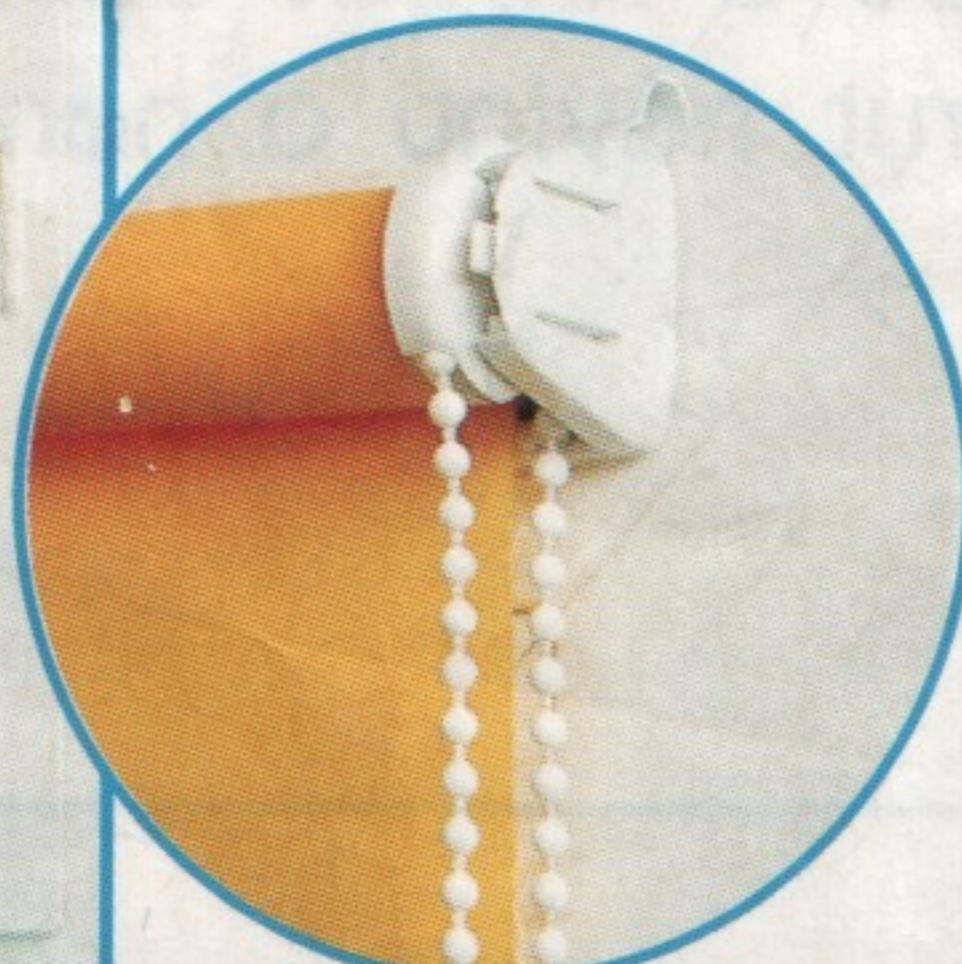

Textilní roletky se dodávají v provedení bez a nebo s krytem návinu, vodícími nebo krycími lištami, ovládané řetízkem nebo samoaretační pružinou.

LUXURIA

Tento typ roletek je určen pro montáž na plastová nebo dřevěná euro okna. Je ovládaná řetízkem, má kryt návinu a hliníkové krycí lišty.

Max. šířka - 180cm, výška - 220cm

FLAMENGO

Tento typ roletek je určen pro montáž do střešních oken. Je ovládaná samonavíjecí pružinou, má hliníkový kryt návinu a vodící lišty.

Max. šířka - 130cm, výška - 140cm

ETERIA midi

Volně vysící variabilní předookenní roletka určená pro montáž na zeď i do stropu. Je ovládaná řetízkem, nemá kryt návinu ani vodící nebo krycí lišty.

ETERIA midi: max. šířka - 160cm, výška - 220cm
ETERIA: max. šířka - 220 cm, výška - 250 cm