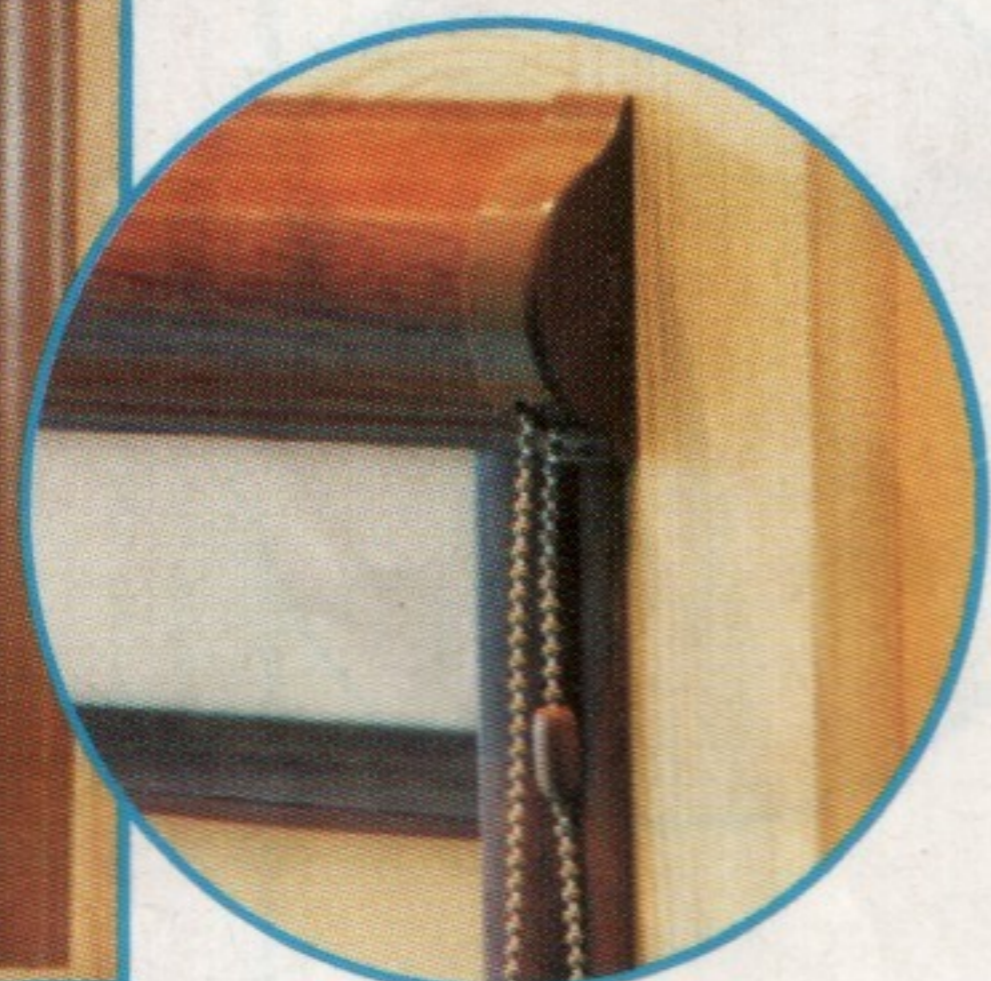

AB

ROLETKY

Textilní roletky jsou velmi vkusným a také dalším efektivním stínícím prvem, stejně jako i otázkou životního stylu. S pestrou nabídkou látek, jejich různých barevných odstínů a druhů potom textilní roletky líbivě doplňují Váš bytový interiér, vnášejí do něj příjemnou atmosféru a elegantně dotváří kouzlo Vašeho domova.

Textilní roletky se dodávají v provedení bez a nebo s krytem návinu, vodícími nebo krycími lištami, ovládané řetízkem nebo samoaretační pružinou.

LUXURIA