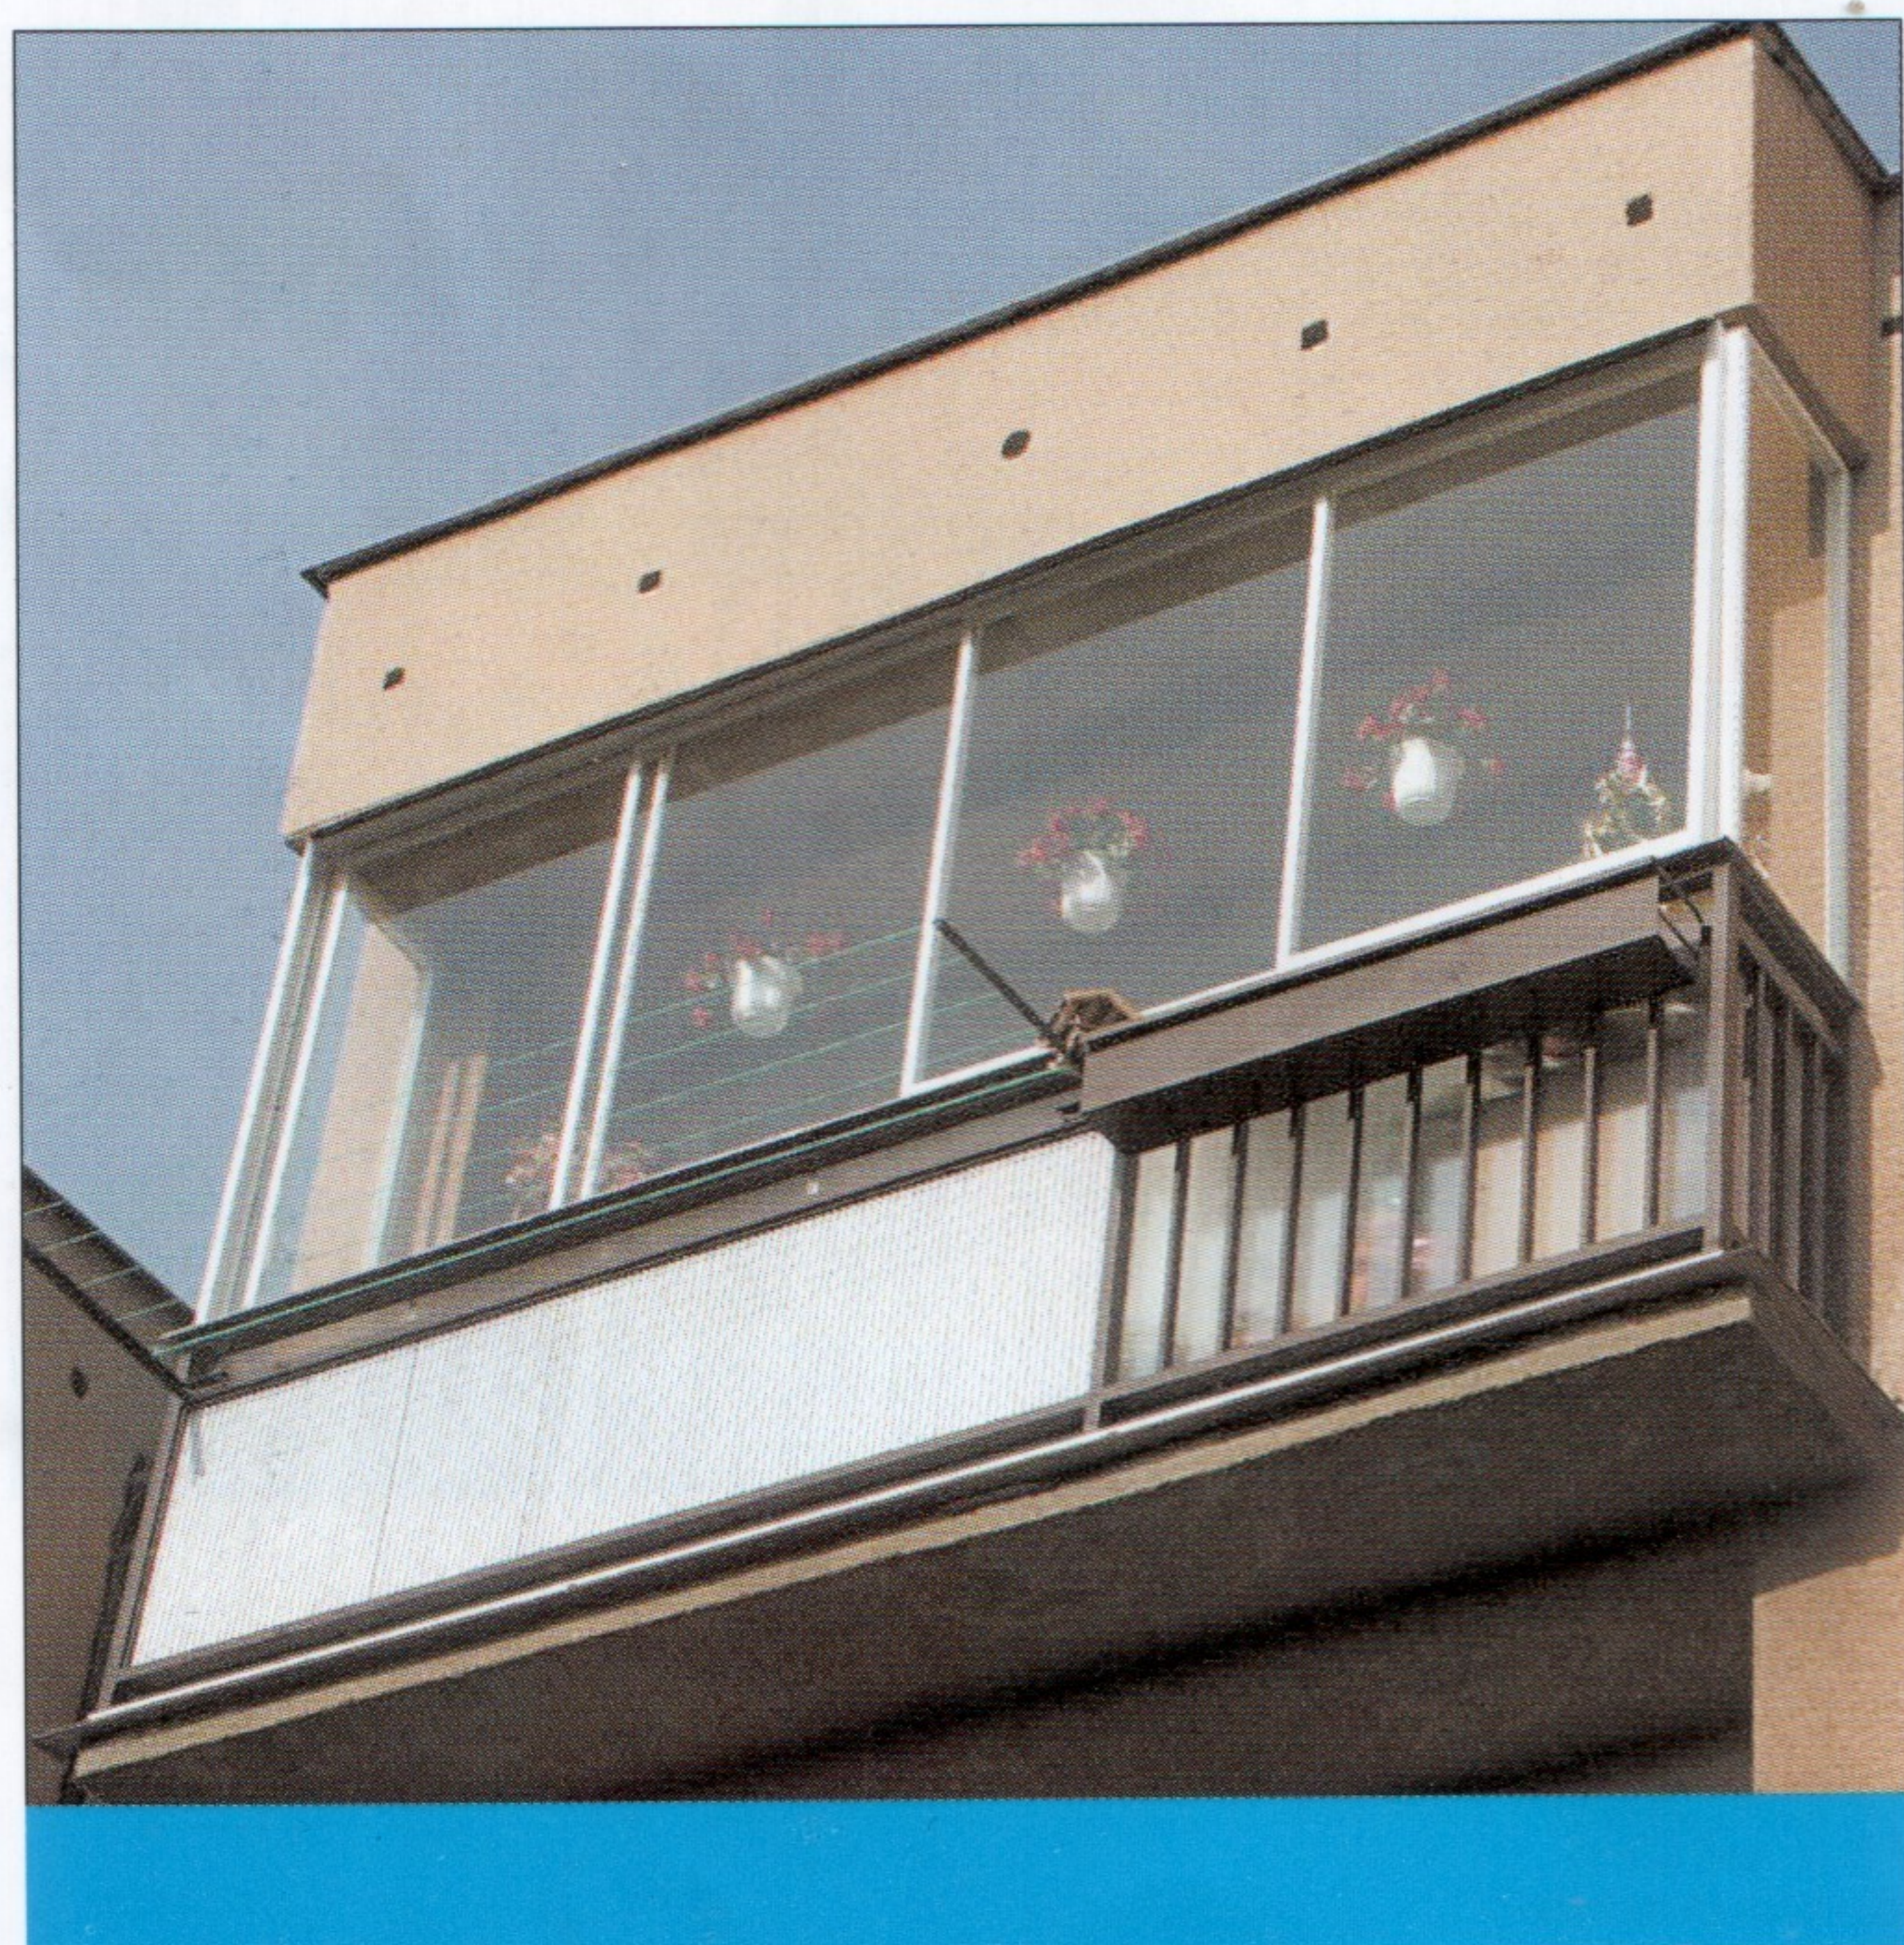

Hliníkový zasklívací systém **GLASA®** patří všude tam, kde je nutná vysoká pevnost, tvarová stálost a dlouhá životnost. Pro sídliště by měl být zásadní volbou.

Systém posuvného zasklení **GLASA®**, je pro svou prověřenou severskou kvalitu nejpoužívanějším řešením při zateplování balkonů a lodžii panelových, cihlových i rodinných domů. Náš systém volí především ti zákazníci, kteří preferují moderní design i trvalou funkčnost při minimálních nárocích na údržbu. Kvalitně řešena prosklená plocha slouží nejen proti pronikání chladu, hluku a exhalací, ale přirozeně zlepšuje energetickou bilanci obydli díky využívání slunečního záření. Současně výrazně zvyšuje ochranu bytu proti nezvaným návštěvníkům. Nezanedbatelné je i zvýšení užitné hodnoty bytu. Zisk 3–9 m² pro celoroční využití ať již jako příjemného posezení, nebo pro uložení jízdních kol a lyží, často vyřeší zcela zásadní problém. Počáteční investice se pak vrací nejen v úsporách energií, ale i v trvalém prožívání zvýšeného komfortu a uspokojení ze zvýšení kvality životního prostředí.